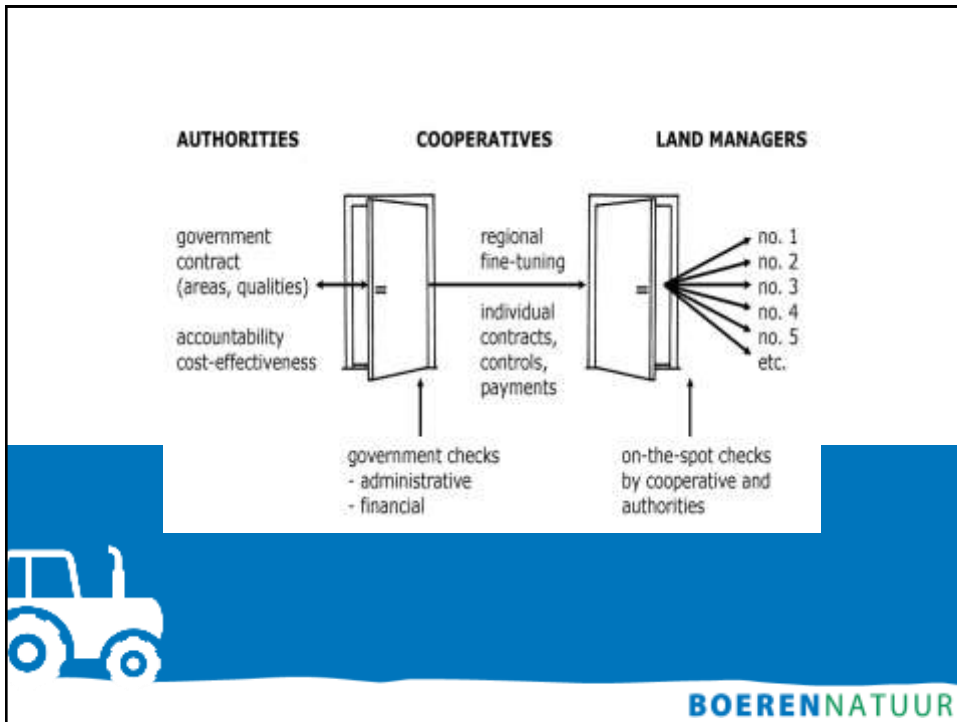

## BoerenNatuur

- Koepelorganisatie 40 collectieven ANLB
- Doel: uitvoering ANLB 2016
- Natuur Inclusieve landbouw
- 9.500 boeren met 100.000 ha beheer.
- Weide en akker-vogelbeheer, droge, natte-dooradering
- Van, voor en door Collectieven (1,8%)
- Verbreding basis met water en klimaat diensten

**BOERENNATUUR**

## Wat doet het Collectief?

- Maakt een gebiedsplan samen met boeren en andere betrokkenen.
- Sluit contract met de overheid.
- Sluit contracten met de boeren.
- Controleert en adviseert de boeren.
- Monitoring van beheer en resultaat.
- Dient betaalverzoek in.
- Betaald de deelnemende boeren.

Als je het niet meer trekt,  
moet je duwen.

OM

**BOERENNATUUR**