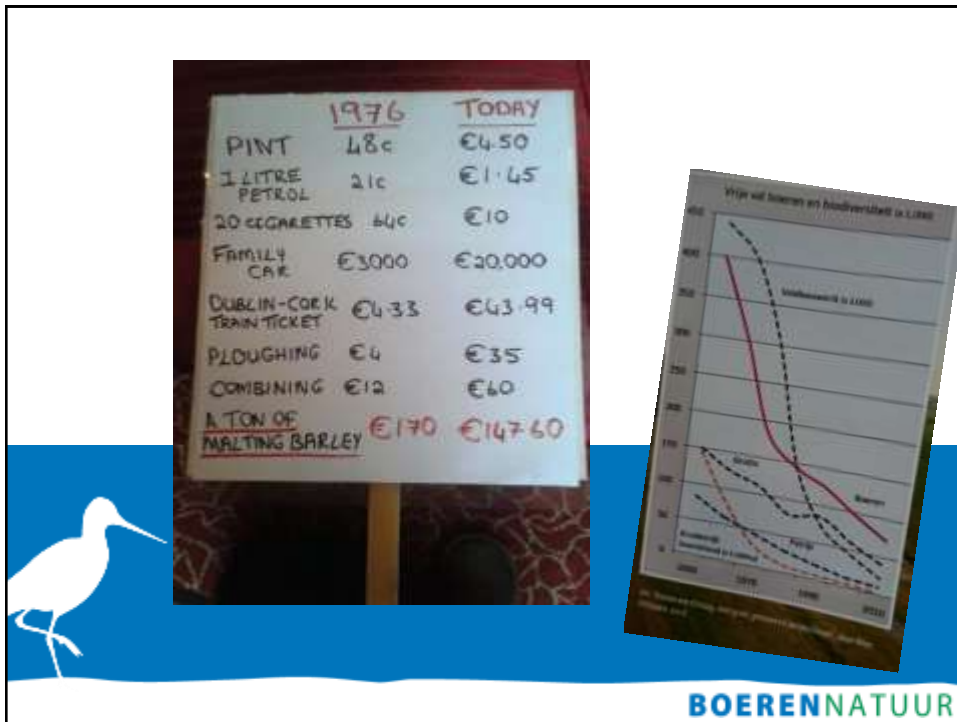

BOERENNATUUR

Strategie voor 2030....

- Extensivering
- Ruimte voor Biodiversiteit
- Klimaat adaptatie
- Landschapsonderhoud
- Stikstof...

We can't solve
problems by using the
same kind of thinking
we used when we
created them.

BOERENNATUUR